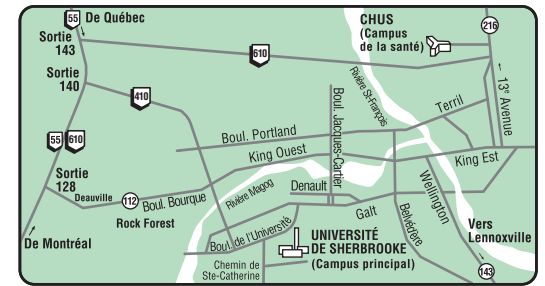

CAMPUS PRINCIPAL

- PLACES RÉSERVÉES AUX PERSONNES HANDICAPÉES
- PERMIS JAUNE ET PERMIS D'UN JOUR
- FACULTÉS, PAVILLONS ET SERVICES
- PARC DE STATIONNEMENT
- PERMIS VERT
- PERMIS ROUGE
- PLACES AVEC PARCOMÈTRE
- PASSAGE SOUTERRAIN POUR PIÉTONS
- HORODATEURS
- SENS UNIQUE
- DOUBLE SENS